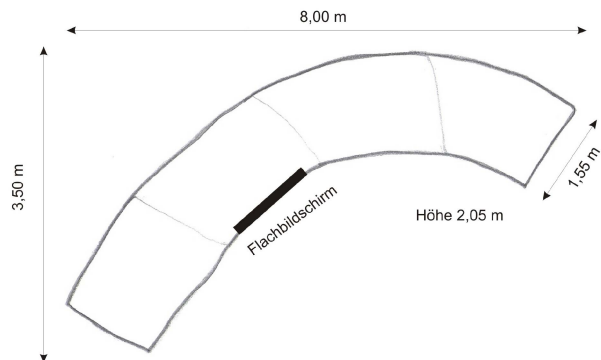

Das begehbare Darmmodell – Faktenblatt

Grösse des Gesamtmodells

Länge: 8,00 m
Breite: 3,50 m
Höhe: 2,05m

Gewicht: 500-600 kg
(auf vier Teile verteilt)

Möglichkeiten eines Auftrittes

- Das Darmmodell eignet sich für **grosse Räume** (ganzes Jahr). Hier müssen die Bedingungen an einen Standort (siehe unten) unbedingt im Voraus abgeklärt werden.
- Das Darmmodell eignet sich für **öffentliche Plätze** (von April-Oktober). Bei schlechtem Wetter braucht es einen Schutz (siehe Bedingungen an einen Standort).
- Gesundheitsmessen
- Publikumsmessen
- Öffentliche Gebäude

Bedingungen an einen Standort

- **Mindesttürhöhe 2,10 m, Mindesttürbreite 1,70 m.**
- Die Ausstellungsfläche muss **flach und hart** sein.
- Es braucht einen **Stromanschluss 230 V.**
- Bei Ausstellungen in einem Gebäude muss beachtet werden, dass **die Fluchtwege durch das Modell nicht behindert** werden.
- Das Modell wird mit einem 7,5t LKW angeliefert. Auf dem Weg vom LKW zur Ausstellungsfläche dürfen keine Treppen oder Absätze vorhanden sein. Die vier Modellteile sind auf Rollen und können **nicht gehoben** werden.
- Das begehbare Darmmodell ist grundsätzlich wasserfest. Zur Sicherstellung, dass auch bei Regen viele Besucherinnen und Besucher sich das Modell anschauen sowie zum Schutz des Modells sind **Anlässe im Freien** unter einem Vordach eines Gebäudes, in einem Zelt oder einem anderen Schutz zu planen.
- Die Ausstellungszeit auf öffentlichen Plätzen ist beschränkt auf einen Tag, ausser das Modell wird in der Nacht bewacht.
- Das **Modell wird in Hüllen** (siehe Bild unten) angeliefert. Für diese Hüllen braucht es eine Lagermöglichkeit.